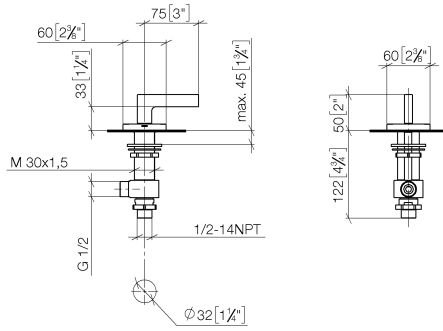

Rubinetto laterale chiusura senso antiorario acqua fredda - Champagne  
spazzolato (Oro 22k)

CL.1

20 000 716

- diametro foro 32 mm
- rosetta 60 x 60 mm
- con contrassegno freddo

Compatibile con: CL.1, CYO

Rubinetto laterale chiusura senso antiorario acqua fredda - Champagne spazzolato (Oro 22k)

CL.1

20 000 716  
mm [inches]

Diagramma di portata

Rubinetto laterale chiusura senso antiorario acqua fredda - Champagne spazzolato (Oro 22k)

CL.1

20 000 716  
Parts for other  
finishes can be found  
here: Cromato

Elenco delle parti di ricambio

N.	Codice articolo	Denominazione	Quantità necessaria	Tempo di produzione
1	90 20 70 057 01-46	manopola ( cold )	1	30
2	04 17 11 058 32 90	parte laterale	1	2
3	90 90 03 132 00 90	parte superiore	1	2
4	04 23 10 032 78 90	set di fissaggio	1	2
5	04 17 11 023 10 90	distributore	1	2
6	09 30 11 059 90	rondella	1	2
7	09 23 10 012 90	dado	1	2