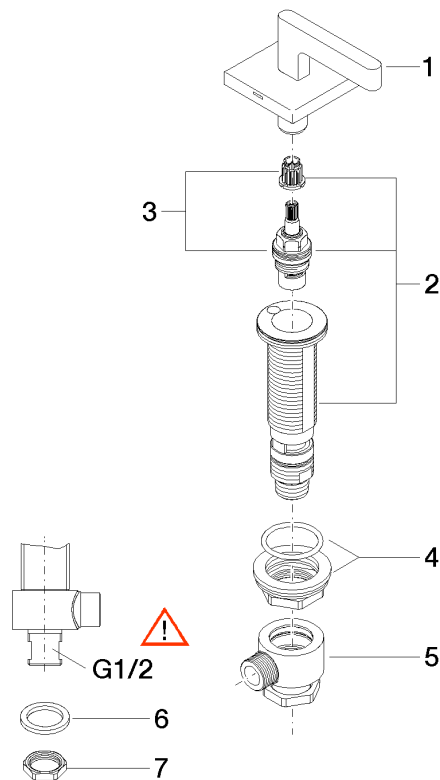

Rubinetto laterale chiusura senso antiorario acqua fredda - Champagne  
spazzolato (Oro 22k)

CL.1

20 000 716

- diametro foro 32 mm
- rosetta 60 x 60 mm
- con contrassegno freddo

Compatibile con: CL.1, CYO

Rubinetto laterale chiusura senso antiorario acqua fredda - Champagne spazzolato (Oro 22k)

CL.1

20 000 716  
mm [inches]

Diagramma di portata

Rubinetto laterale chiusura senso antiorario acqua fredda - Champagne spazzolato (Oro 22k)

CL.1

20 000 716  
Parts for other  
finishes can be found  
here: Cromato

Elenco delle parti di ricambio

N.	Codice articolo	Denominazione	Quantità necessaria	Tempo di produzione
1	90 20 70 057 01-46	manopola ( cold )	1	30
2	04 17 11 058 32 90	parte laterale	1	2
3	90 90 03 132 00 90	parte superiore	1	2
4	04 23 10 032 78 90	set di fissaggio	1	2
5	04 17 11 023 10 90	distributore	1	2
6	09 30 11 059 90	rondella	1	2
7	09 23 10 012 90	dado	1	2